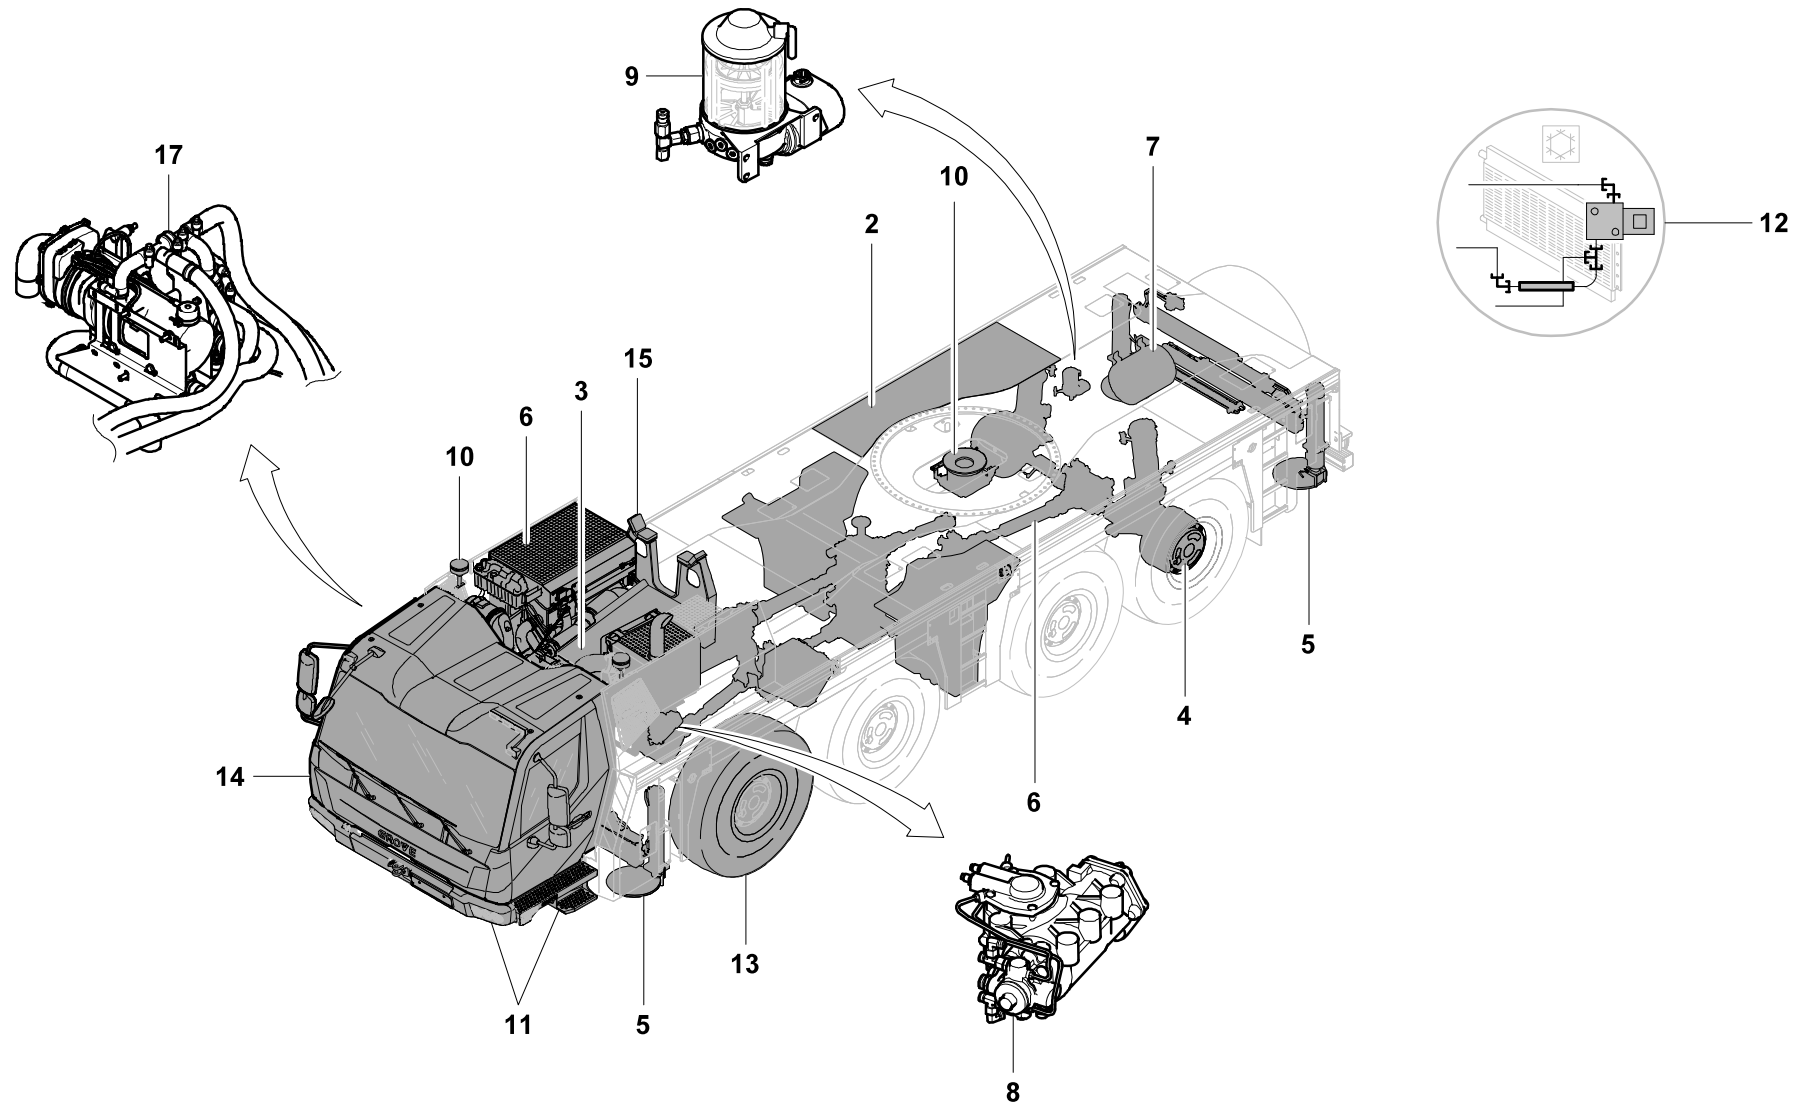

GROVE

FAHRGESTELL

CHASSIS

BILDТАFЕL
PICTORIAL DISPLAY**GMK4080-3**

12.21

4341600-ETL E

1/3

GROVE[®]

FAHRGESTELL

CHASSIS

BILDТАFЕL
PICTORIAL DISPLAY**GMK4080-3**

12.21

4341600-ETL E

2/3